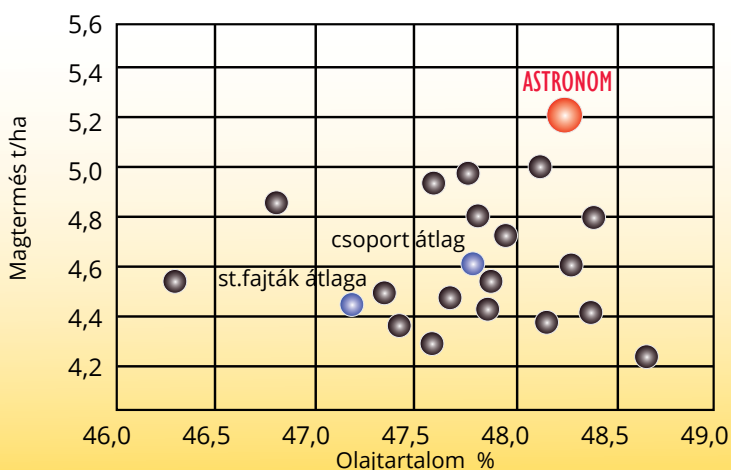

A kiváló kezdeti fejlődési erélye szélesebb vetésidő optimumot biztosít és nagyon jó alapot nyújt ahhoz, hogy kellően fejlett állomány alakulhasson ki a tél beállta előtt.

Azoknak ajánljuk, akik tudatosan és intenzív technológiát alkalmazva kiszolgálják a repce igényeit, a hibridtől pedig elvárják, hogy nagy terméssel hálálja meg munkájukat.

Télállósága, állóképessége kiváló. Betegségekkel szembeni ellenállósága nagyon jó.

Magas növésű, sűrűn elágazó, generatív hibrid.

Olajtartalma magas, általában 46-48 %.

Őszi káposztarepce fajtaösszehasonlító kísérletek eredményei (Korai hibridek, 2013. NÉBIH)